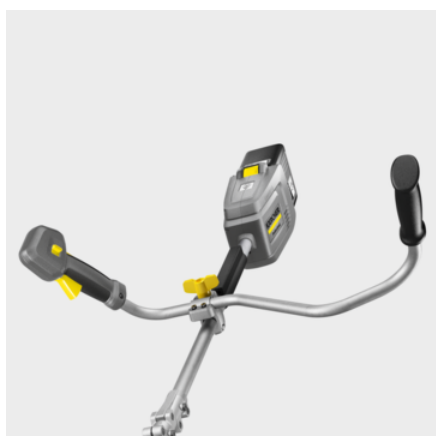

## BCU 260/36 BP

Наша аккумуляторная коса BCU 260/36 BP позволяет без труда скашивать даже луговую траву и густые заросли кустарника. При этом она очень удобна в работе.

№ для заказа

1.042-503.0

- Бесщеточный электродвигатель
- Эргономичная рукоятка с двумя ручками
- Малый вес и оптимальное расположение центра тяжести

### Технические характеристики

Штрих-код (EAN)		4054278634340
Аккумуляторная платформа		Аккумуляторная платформа 36 В
Число лезвий		3
Частота вращения	об/мин	ступень 1: 4600 / ступень 2: 5600
Режущий инструмент		Нож
Рабочий диаметр	см	26
Напряжение	В	36
Время работы от 1 заряда	мин	макс. 55 (6,0 Ач) / макс. 70 (7,5 Ач)
Масса (без принадлежностей)	кг	4,2
Масса (с упаковкой)	кг	6,9
Размеры (Д × Ш × В)	мм	1803 × 644 × 364

## Эргономичная рукоятка с двумя ручками

- Легкая работа в течение длительных периодов времени
- Оптимальное, сбалансированное распределение веса для работы без переутомления.

## Двухплечевой ремень

- Удобное выполнение продолжительных работ.
- Распределение веса по большой площади уменьшает нагрузку на организм.