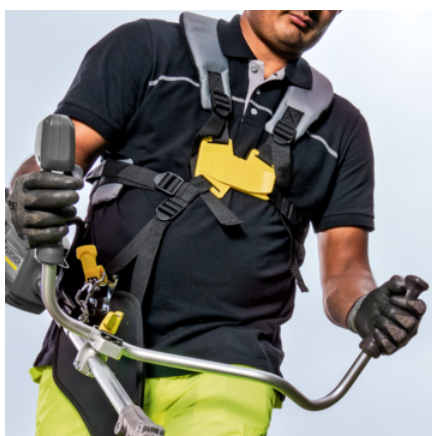

## BCU 260/36 BP

Наша аккумуляторная коса BCU 260/36 BP позволяет без труда скашивать даже луговую траву и густые заросли кустарника. При этом она очень удобна в работе.

№ для заказа

1.042-503.0

- Бесщеточный электродвигатель
- Эргономичная рукоятка с двумя ручками
- Малый вес и оптимальное расположение центра тяжести

### Комплектация

Вариант	Аккумулятор и зарядное устройство не входят в комплект поставки
Эргономичная рукоятка с двумя ручками	■
Двухплечевой ремень	■
Шестигранный ключ	■
Нож для зарослей кустарника	■

■ Входит в комплект поставки

## Эргономичная рукоятка с двумя ручками

- Легкая работа в течение длительных периодов времени
- Оптимальное, сбалансированное распределение веса для работы без переутомления.

## Двухплечевой ремень

- Удобное выполнение продолжительных работ.
- Распределение веса по большой площади уменьшает нагрузку на организм.